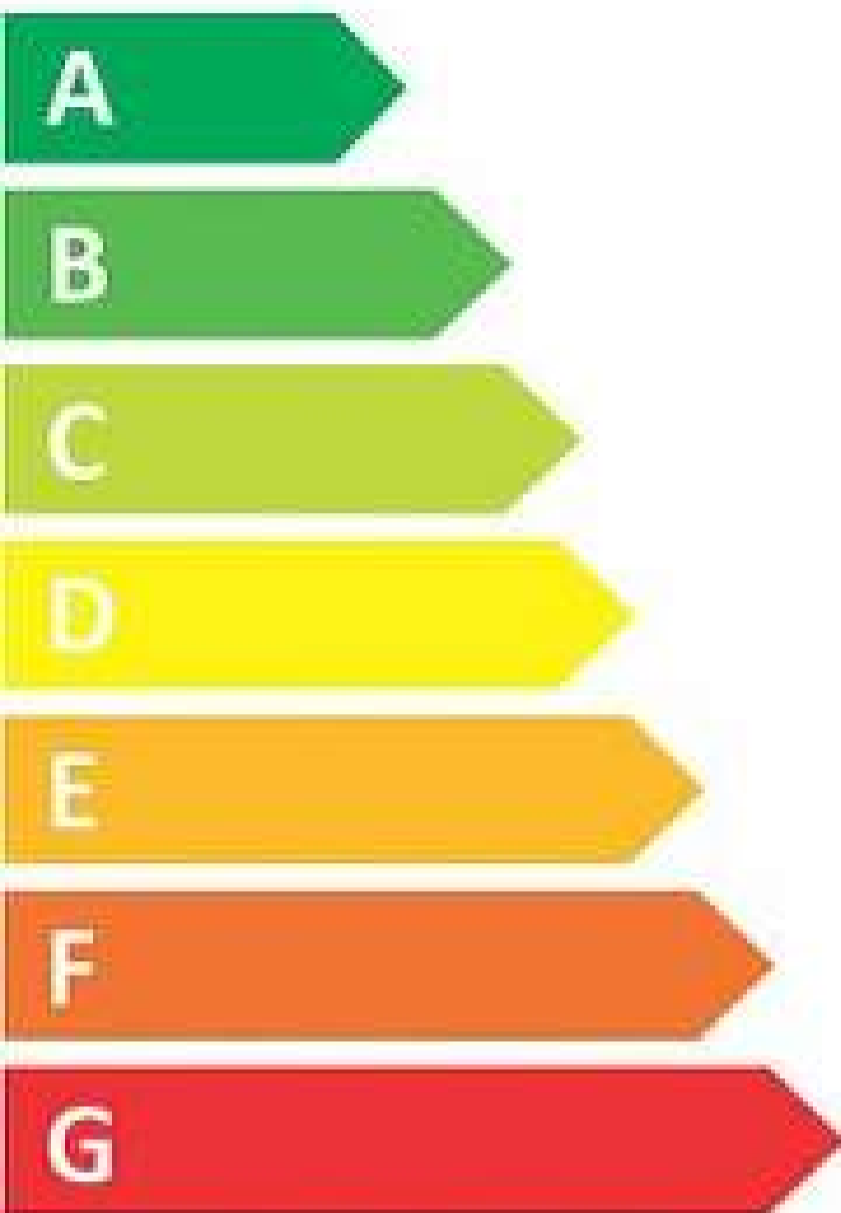

ENERG

Bosch

SMS8YCI03E

65 kWh

14 x

9,5 L

3:55

AB_{CD}